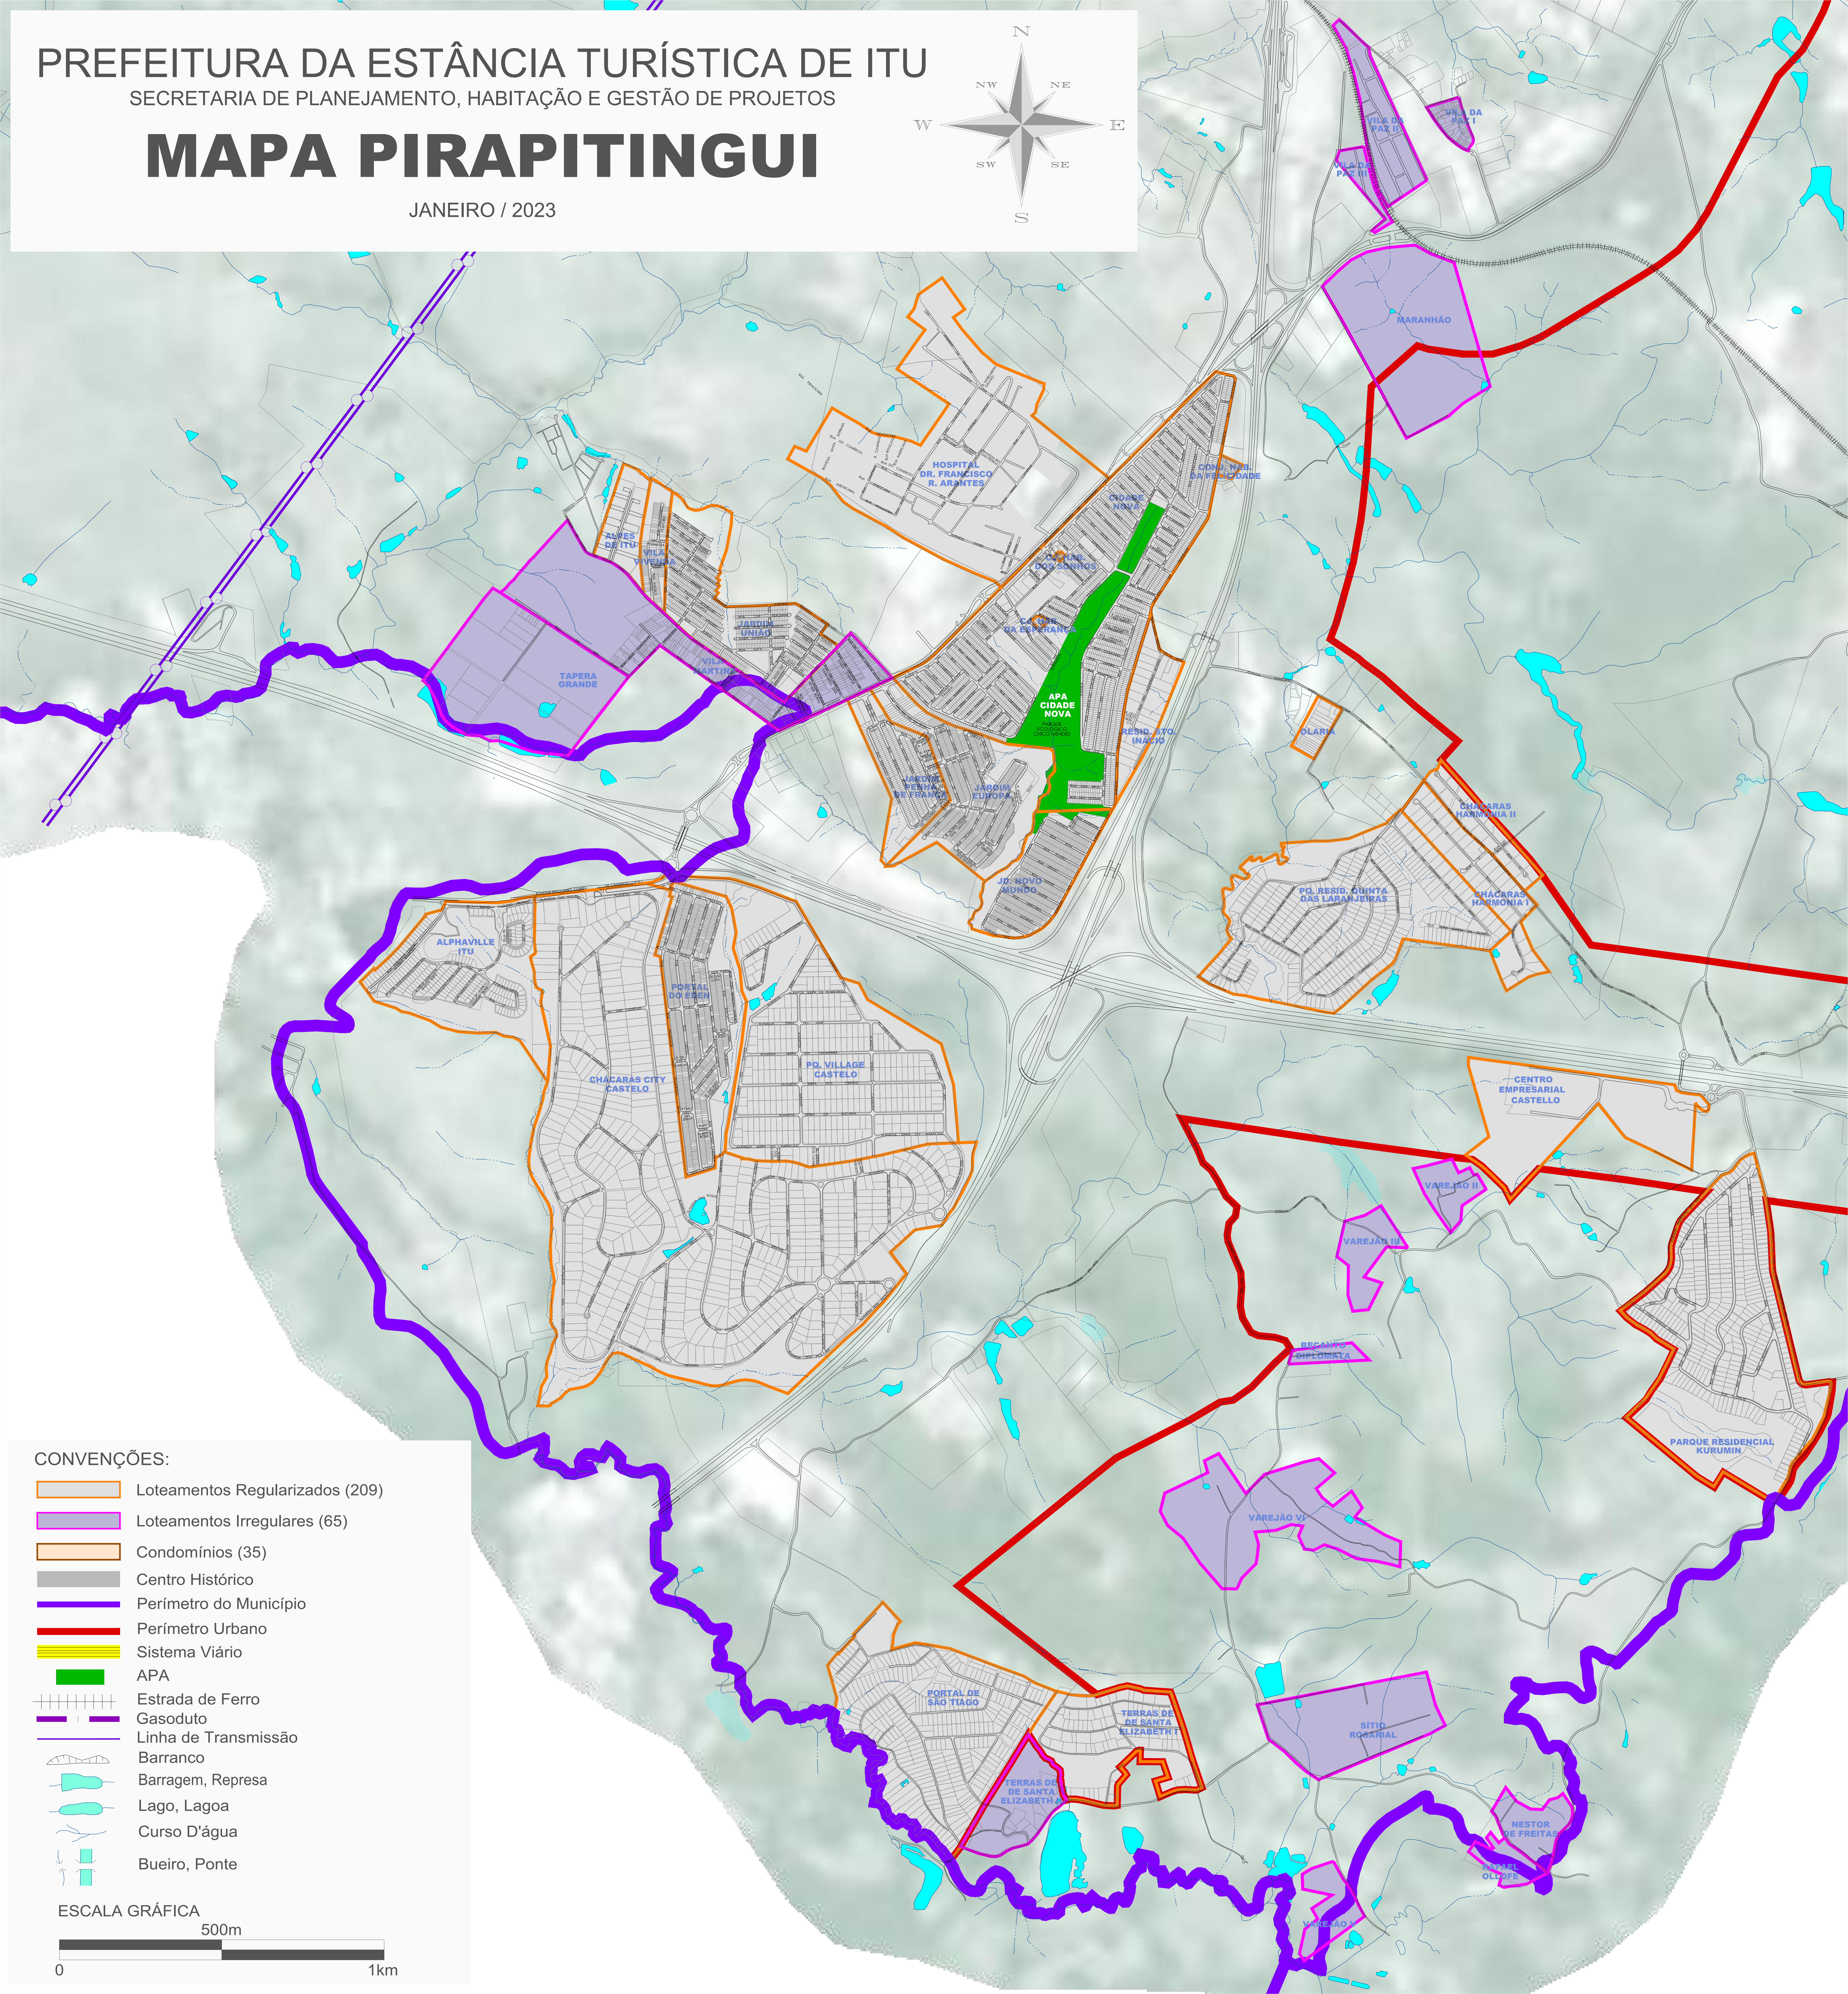

# PREFEITURA DA ESTÂNCIA TURÍSTICA DE ITU

SECRETARIA DE PLANEJAMENTO, HABITAÇÃO E GESTÃO DE PROJETOS

## MAPA PIRAPITINGUI

JANEIRO / 2023

### CONVENÇÕES:

- Loteamentos Regularizados (209)
- Loteamentos Irregulares (65)
- Condomínios (35)
- Centro Histórico
- Perímetro do Município
- Perímetro Urbano
- Sistema Viário
- APA
- Estrada de Ferro
- Gasoduto
- Linha de Transmissão
- Barranco
- Barragem, Represa
- Lago, Lagoa
- Curso D'água
- Bueiro, Ponte

### ESCALA GRÁFICA

500m

0 1km