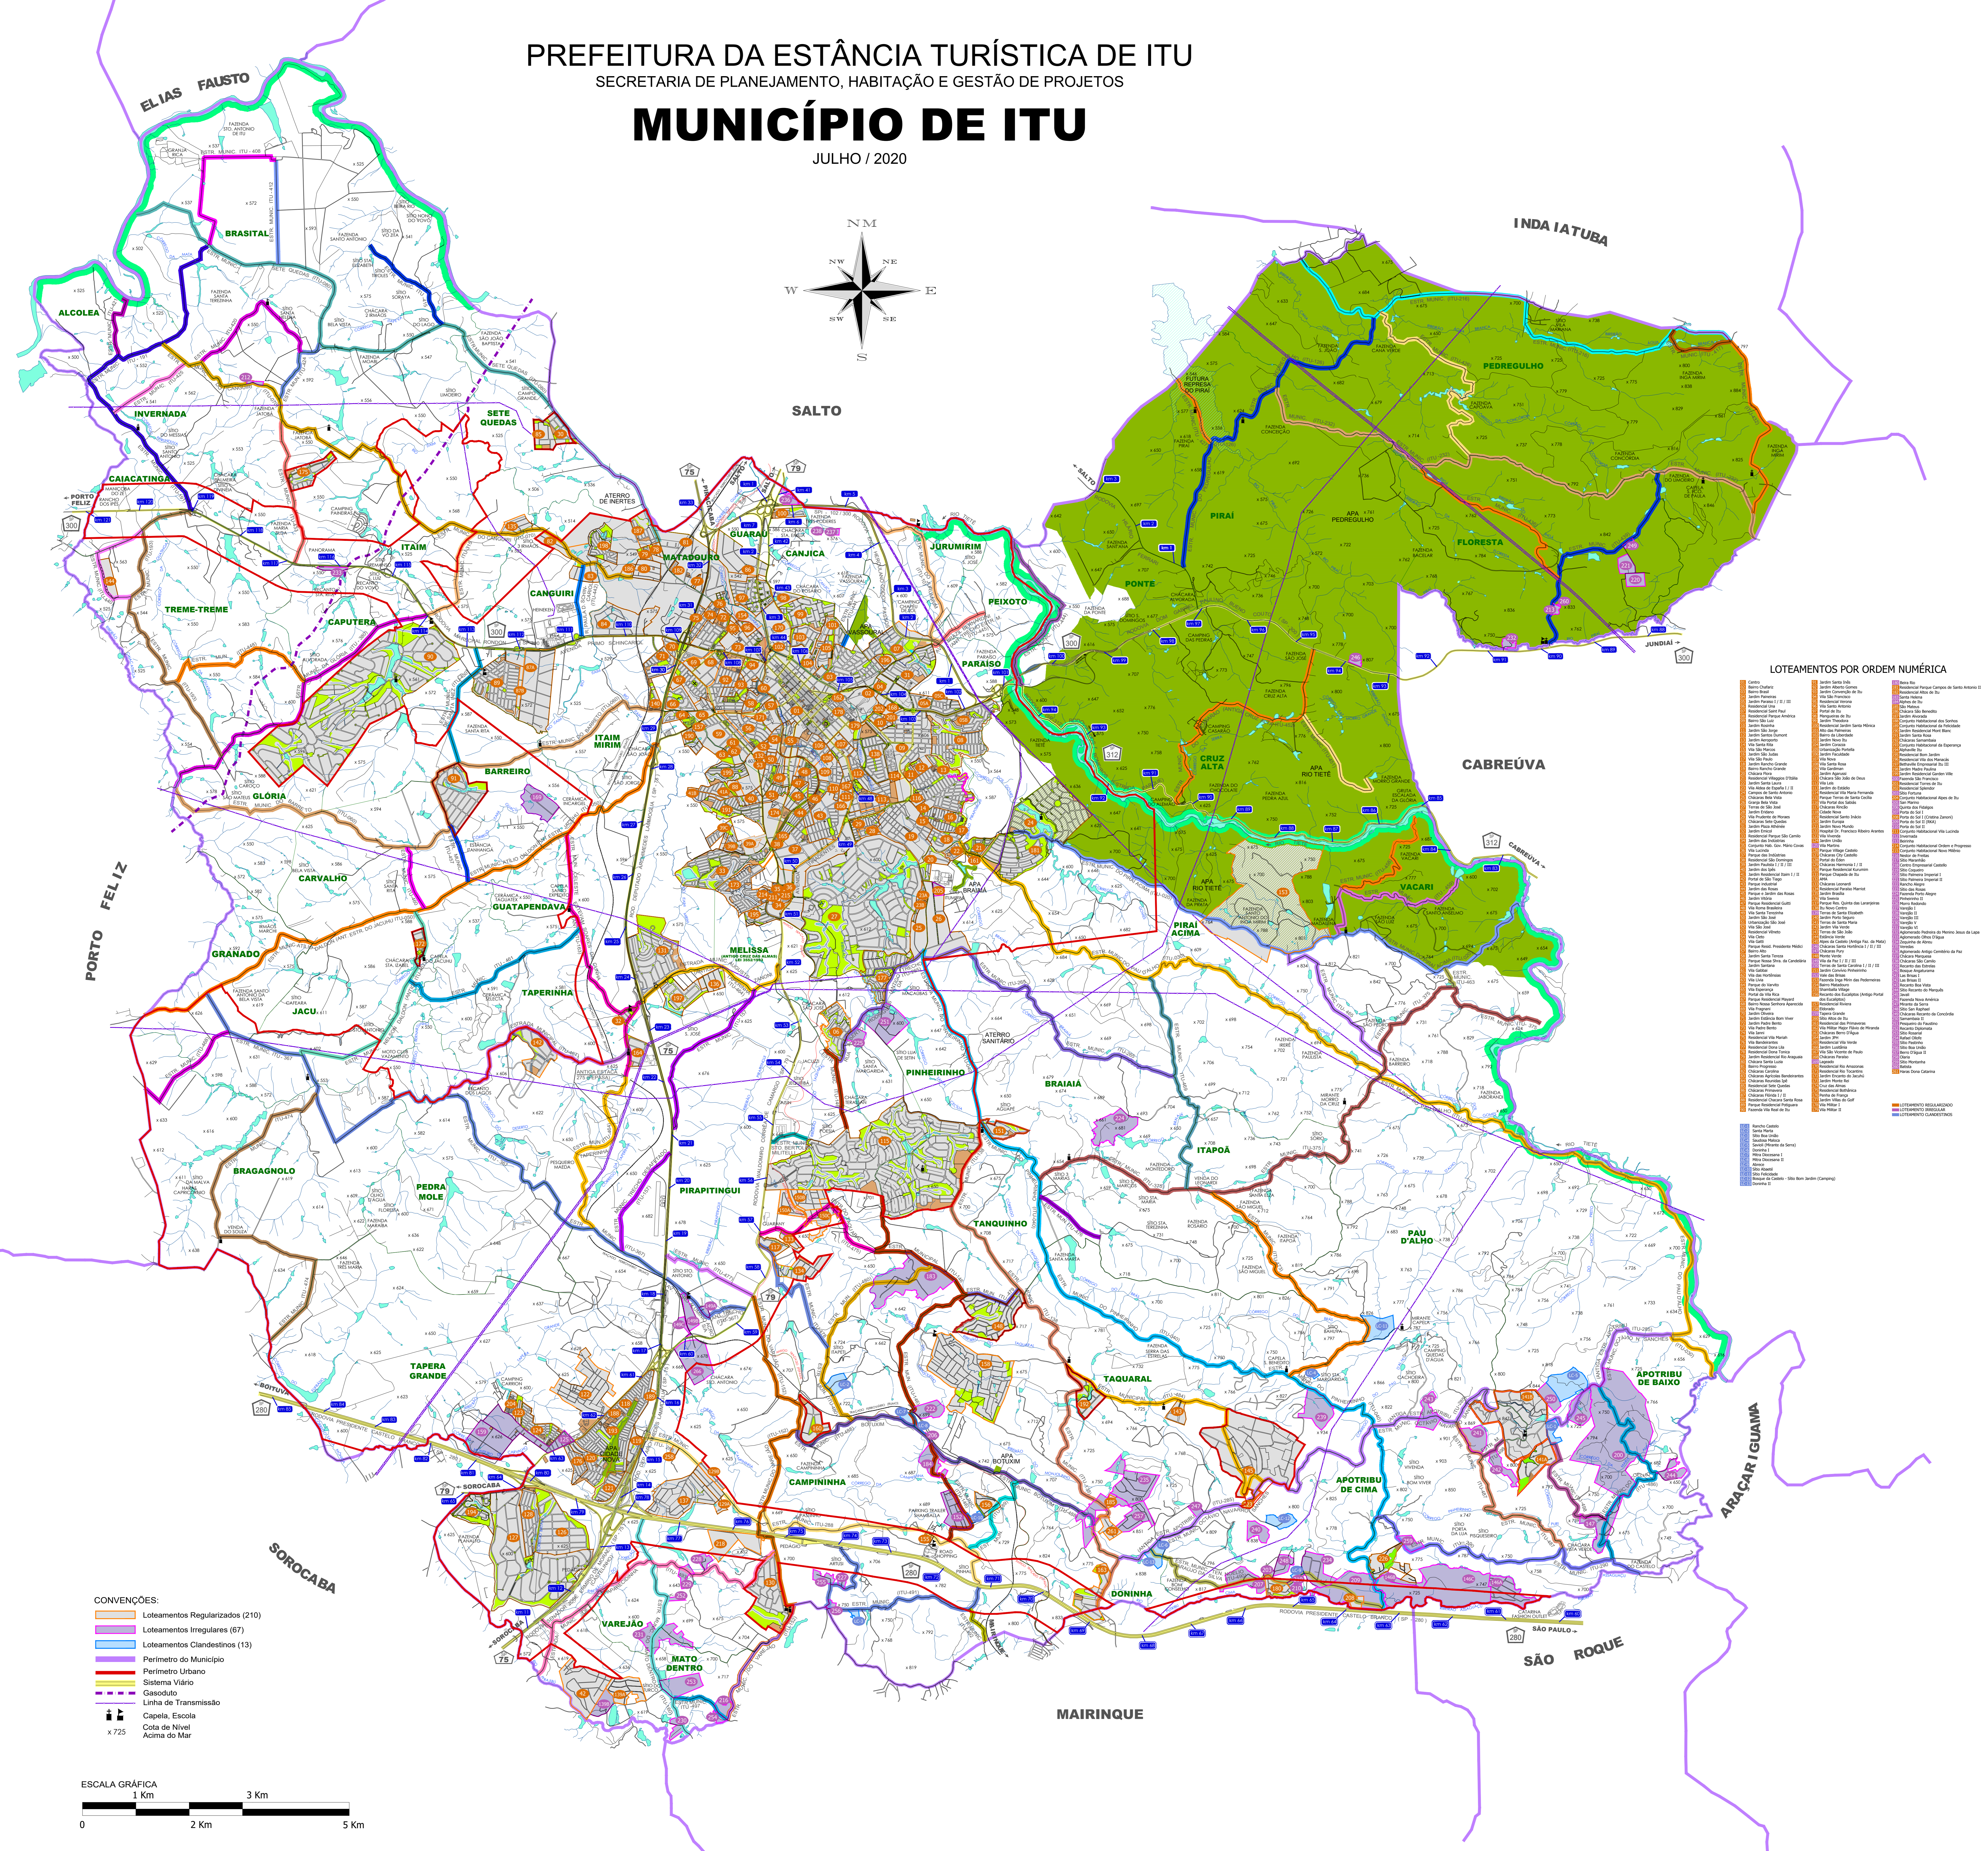

PREFEITURA DA ESTÂNCIA TURÍSTICA DE ITU  
SECRETARIA DE PLANEJAMENTO, HABITAÇÃO E GESTÃO DE PROJETOS

# MUNICÍPIO DE ITU

JULHO / 2020

### LOTEAMENTOS POR ORDEM NUMÉRICA

Centro	Jardim Santa Rosa	Itu - Zona Rural
Alcolega	Jardim São João	Itu - Zona Rural
Invernada	Jardim São Pedro	Itu - Zona Rural
Caiaçatinga	Jardim São Paulo	Itu - Zona Rural
Porto Feliz	Jardim São Carlos	Itu - Zona Rural
Treme-treme	Jardim São Antônio	Itu - Zona Rural
Caputera	Jardim São Marcos	Itu - Zona Rural
Barreiro	Jardim São Mateus	Itu - Zona Rural
Glória	Jardim São Sebastião	Itu - Zona Rural
Carvalho	Jardim São Vicente	Itu - Zona Rural
Granado	Jardim São João Batista	Itu - Zona Rural
Jacu	Jardim São Francisco	Itu - Zona Rural
Bragagnolo	Jardim São Rafael	Itu - Zona Rural
Pedra Mole	Jardim São Expedito	Itu - Zona Rural
Tapera Grande	Jardim São Romão	Itu - Zona Rural
Varejão	Jardim São Expedito	Itu - Zona Rural
Mato Dentro	Jardim São Expedito	Itu - Zona Rural
Pirapitingui	Jardim São Expedito	Itu - Zona Rural
Tanquinho	Jardim São Expedito	Itu - Zona Rural
Itaipoá	Jardim São Expedito	Itu - Zona Rural
Paúl d'Alho	Jardim São Expedito	Itu - Zona Rural
Apotribu de Baixo	Jardim São Expedito	Itu - Zona Rural
Apotribu de Cima	Jardim São Expedito	Itu - Zona Rural
Doninha	Jardim São Expedito	Itu - Zona Rural
São Roque	Jardim São Expedito	Itu - Zona Rural

- CONVENÇÕES:
- Loteamentos Regularizados (210)
  - Loteamentos Irregulares (67)
  - Loteamentos Clandestinos (13)
  - Perímetro do Município
  - Perímetro Urbano
  - Sistema Viário
  - Gasoduto
  - Linhas de Transmissão
  - Capela, Escola
  - Cota de Nível
  - Acima do Mar