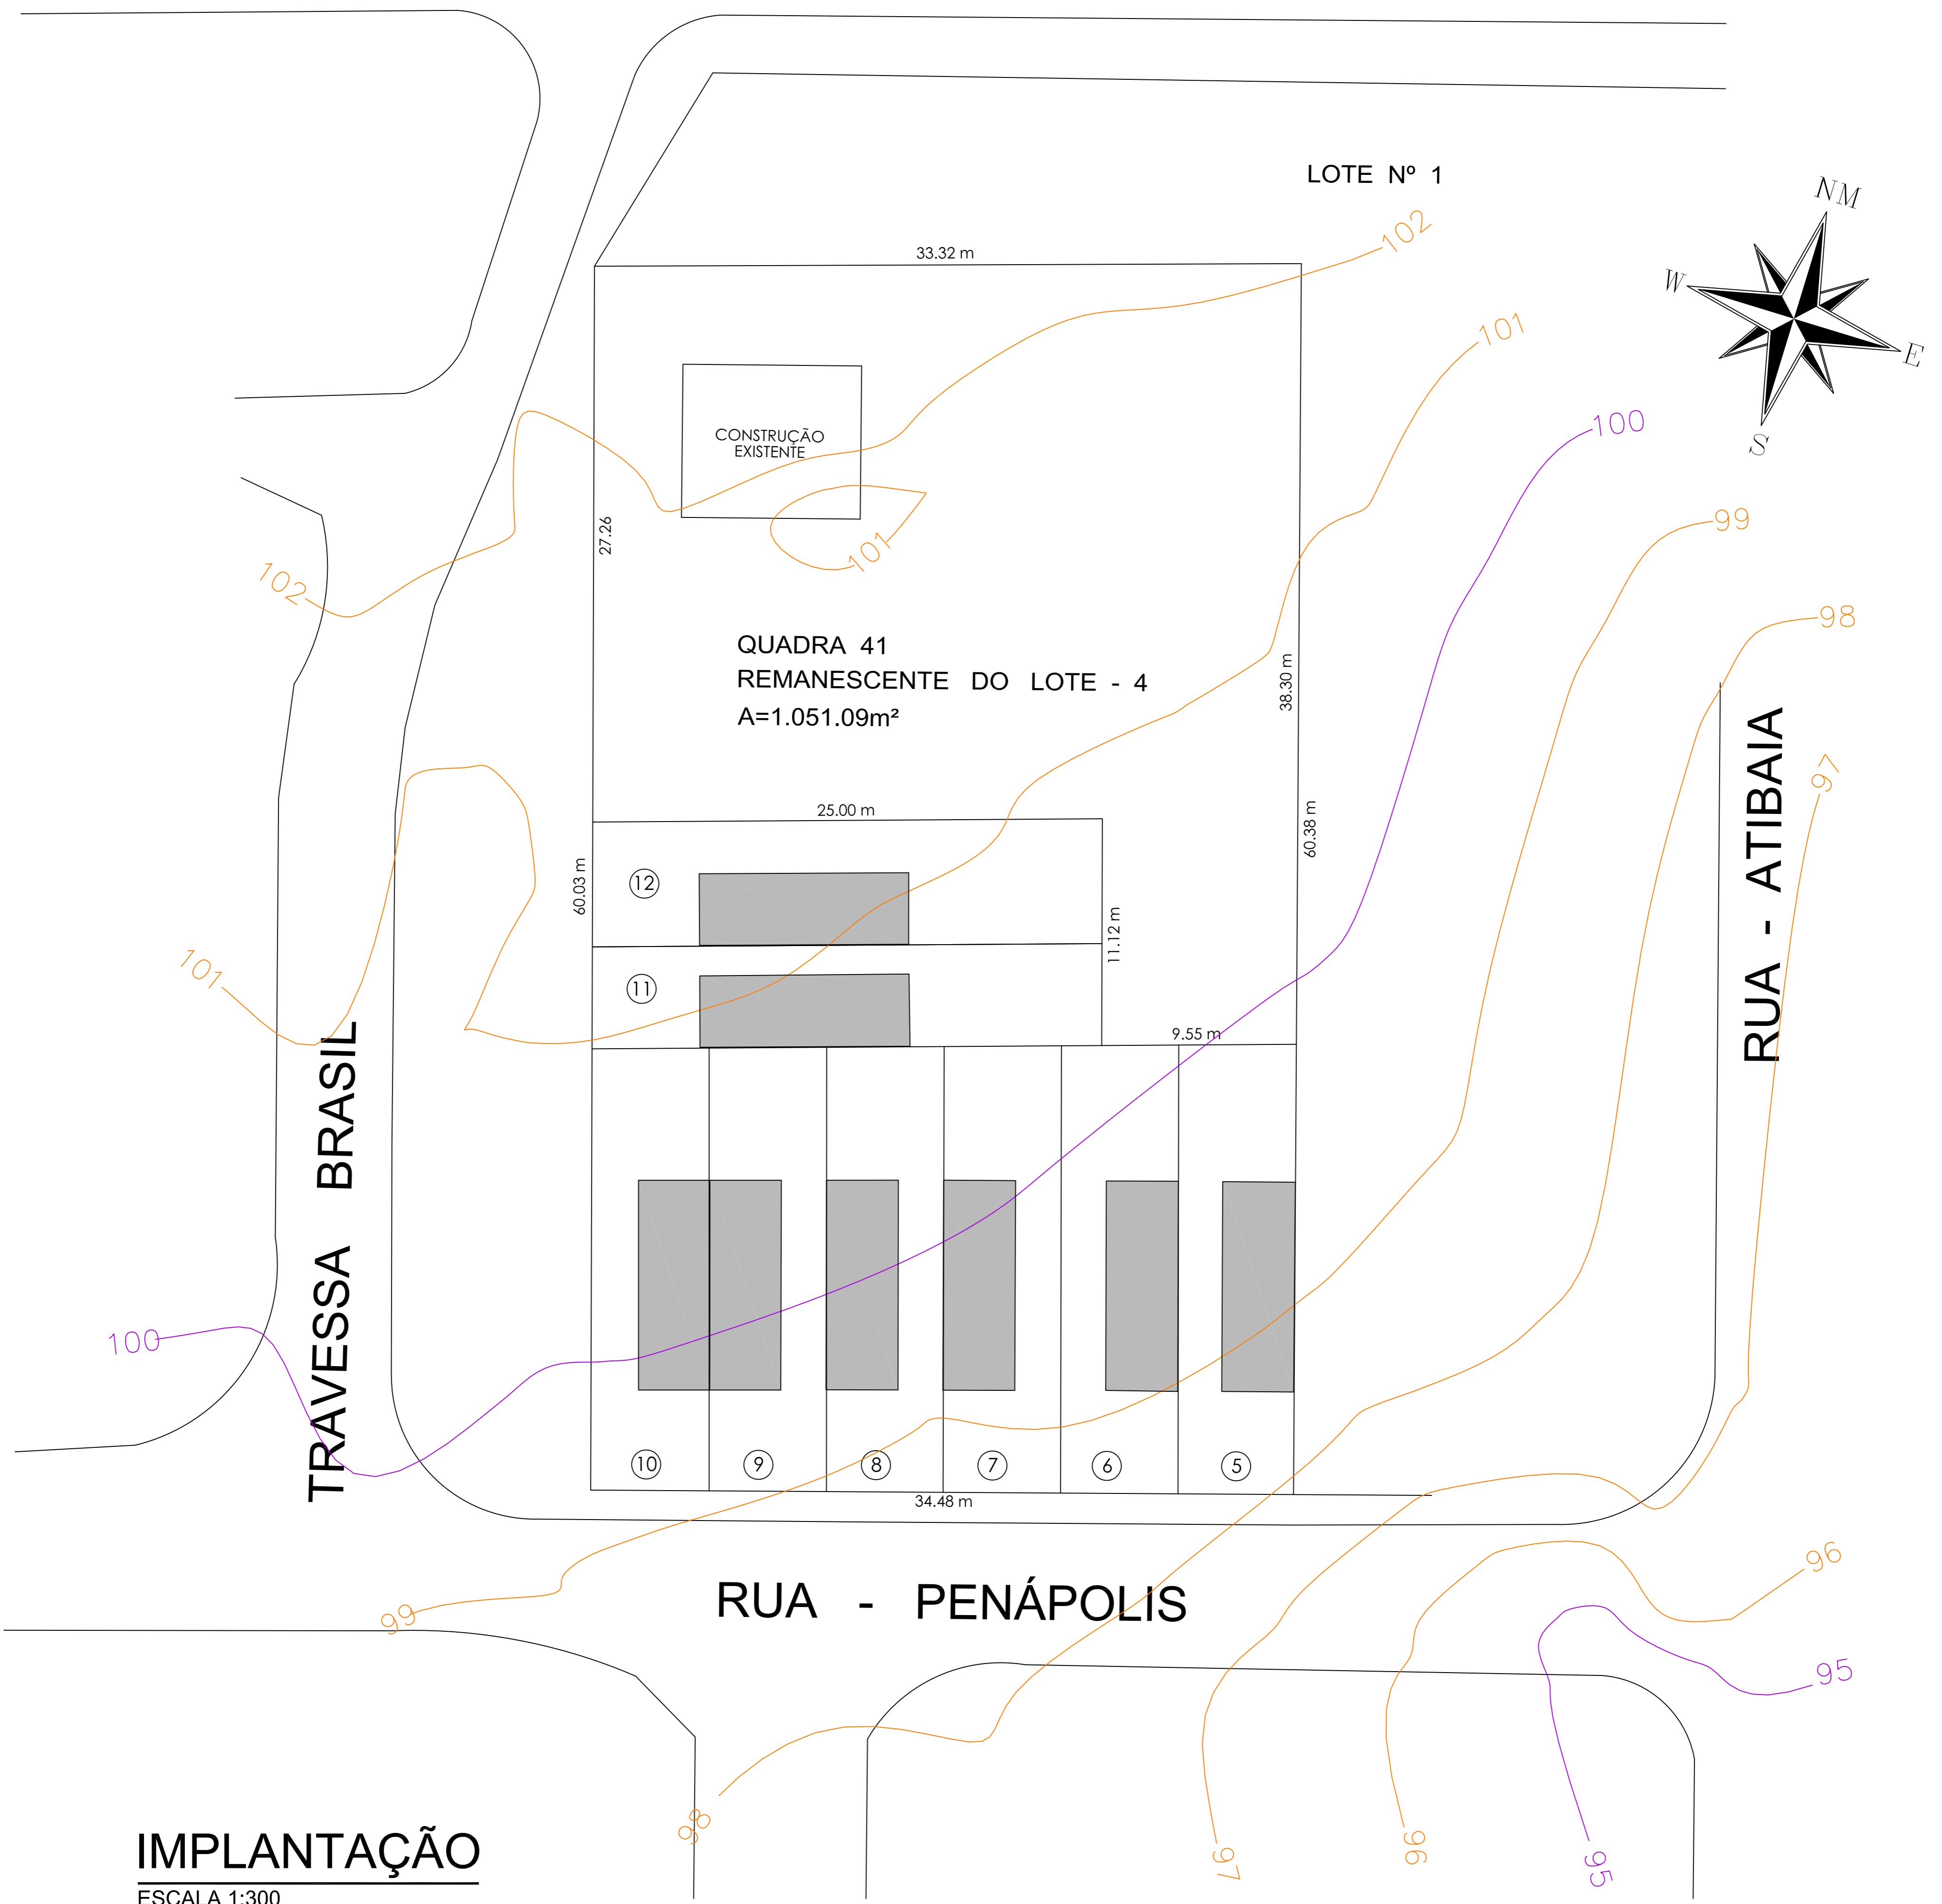

RODOVIA WALDOMIRO CORRÊA DE CAMARGO - SP - 79

AVENIDA DA PAZ UNIVERSAL

IMPLANTAÇÃO
ESCALA 1:300