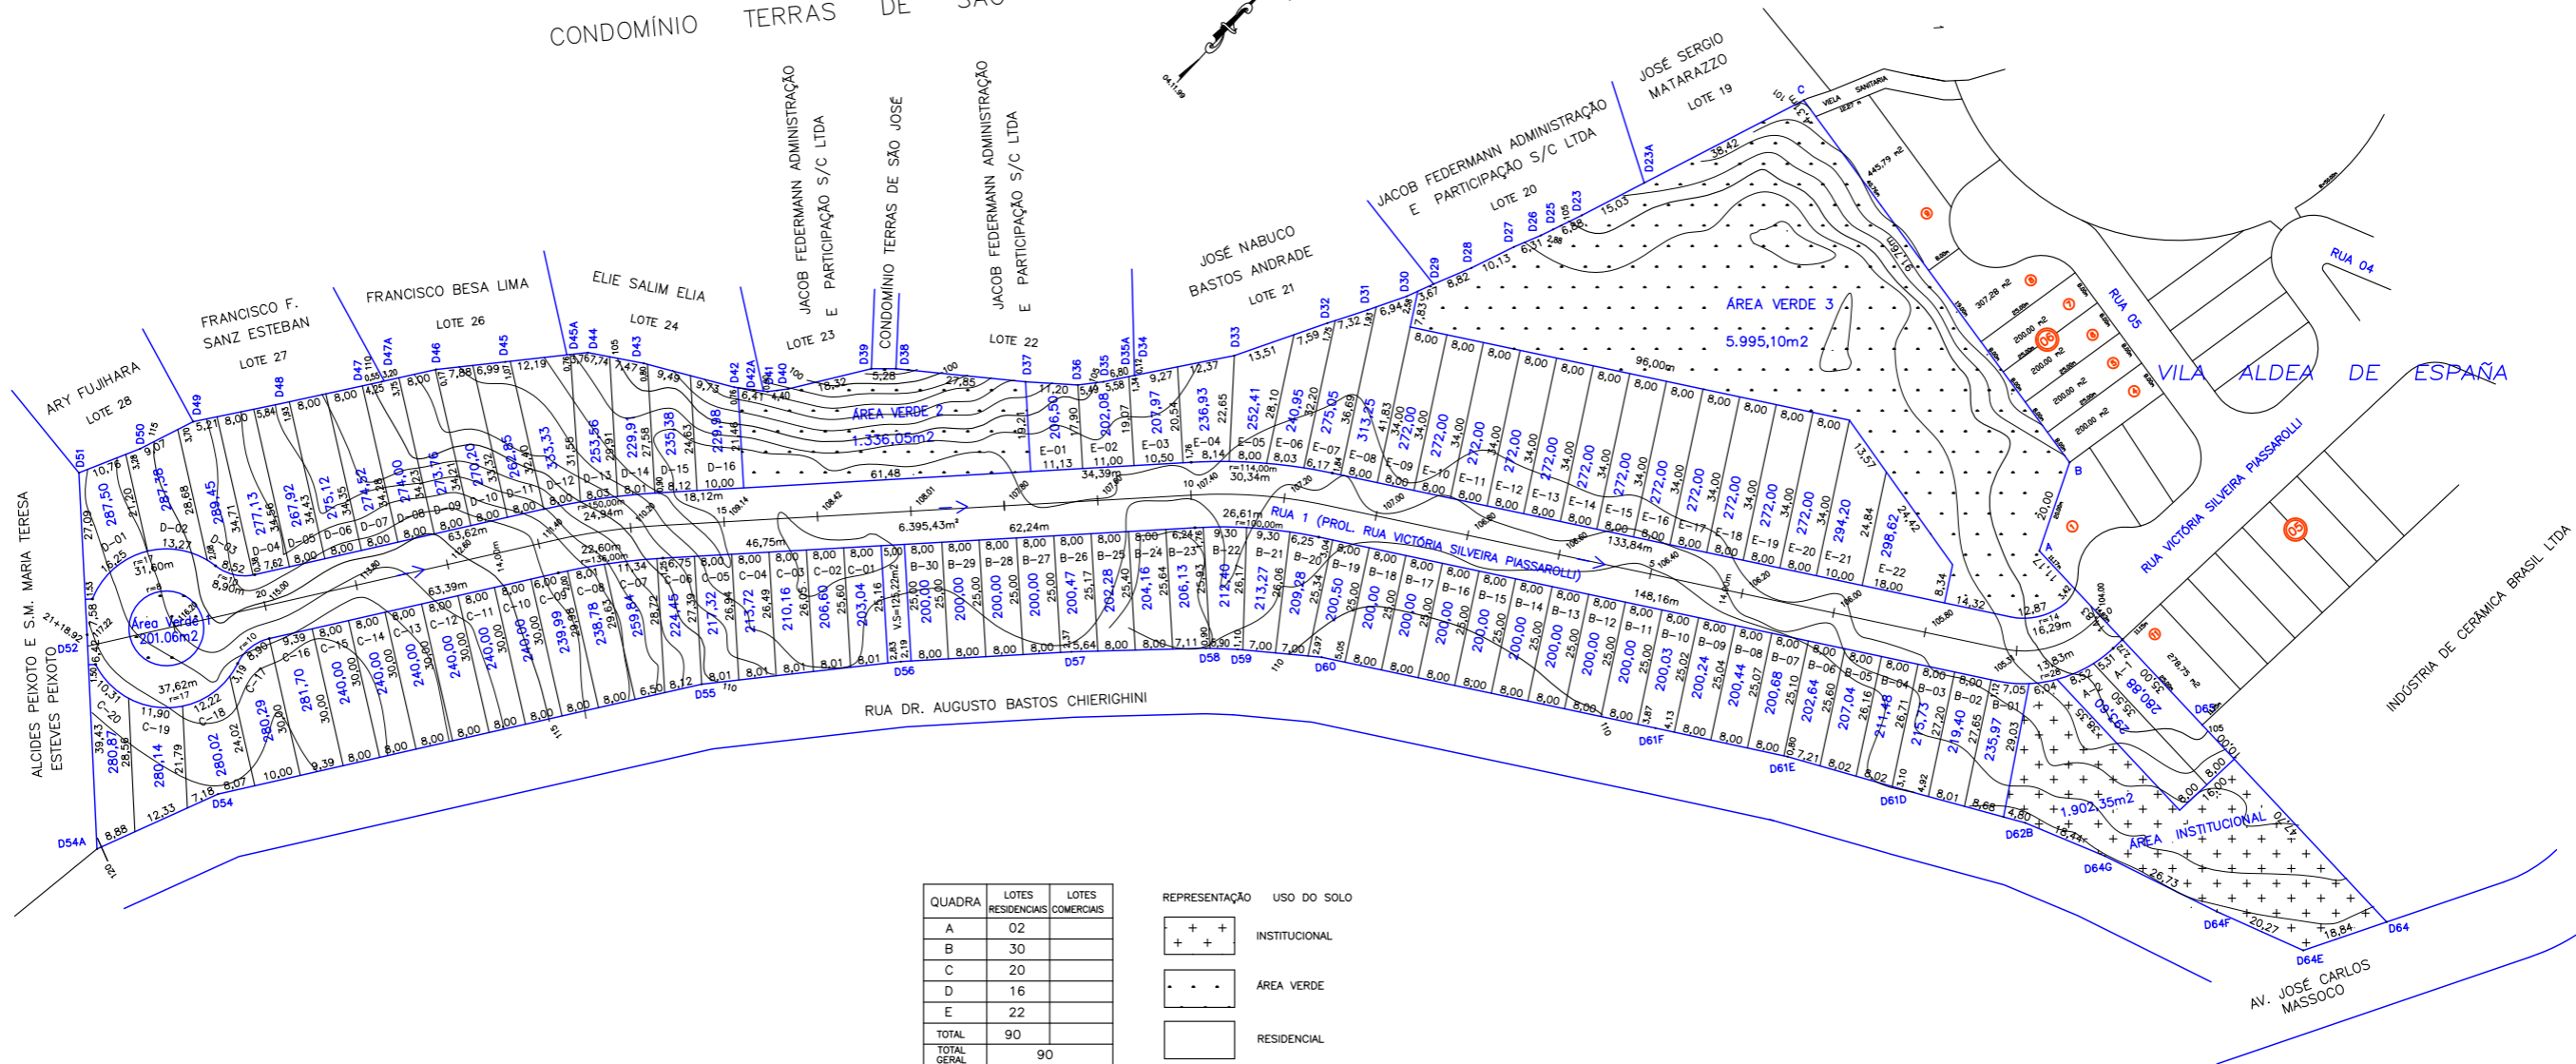

CONDOMÍNIO TERRAS DE SÃO JOSÉ

QUADRA	LOTES RESIDENCIAIS	LOTES COMERCIAIS
A	02	
B	30	
C	20	
D	16	
E	22	
TOTAL	90	
TOTAL GERAL		90

REPRESENTAÇÃO	USO DO SOLO
+ + +	INSTITUCIONAL
. . .	ÁREA VERDE
[Empty Box]	RESIDENCIAL